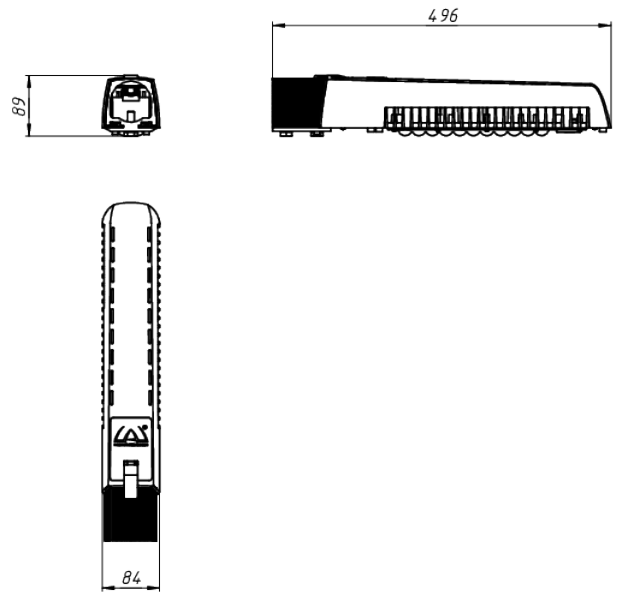

LAD LED R500-1-0-6-55K

Модель / Артикул	LAD LED R500-1-0-6-55K
Световой поток*, Лм	7416
Угол излучения	0пал
Энергопотребление, Вт	55
Цветовая температура**, К	5000K
Индекс цветопередачи***	Ra 70
Кэффициент мощности	0.95
Номинальное напряжение питания****, В	AC230
Влаго и пылезащита	IP67
Вид климатического исполнения	УХЛ1
Класс защиты от поражения эл. током	I / II
Диапазон рабочих температур	-60°C ... +70°C
Тип крепления	Консоль
Габаритные размеры светильника*****, мм	496 x 84 x 89
Гарантийный срок	5 лет