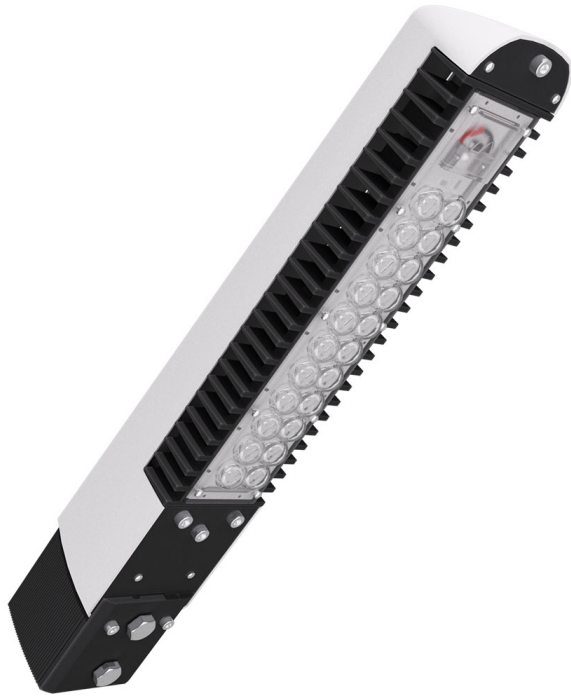

LAD LED R500-1-0-6-55K

Модель / Артикул	LAD LED R500-1-0-6-55K
Световой поток*, Лм	7416
Угол излучения	0пал
Энергопотребление, Вт	55
Цветовая температура**, К	5000K
Индекс цветопередачи***	Ra 70
Кэффициент мощности	0.95
Номинальное напряжение питания****, В	AC230
Влаго и пылезащита	IP67
Вид климатического исполнения	УХЛ1
Класс защиты от поражения эл. током	I / II
Диапазон рабочих температур	-60°C ... +70°C
Тип крепления	Консоль
Габаритные размеры светильника*****, мм	496 x 84 x 89
Гарантийный срок	5 лет

Дорожное освещение

Уличное освещение

Промышленное освещение

Складское освещение

Спортивное освещение

Светодиоды

Пulsации светового потока <1%

Сертификат EAC